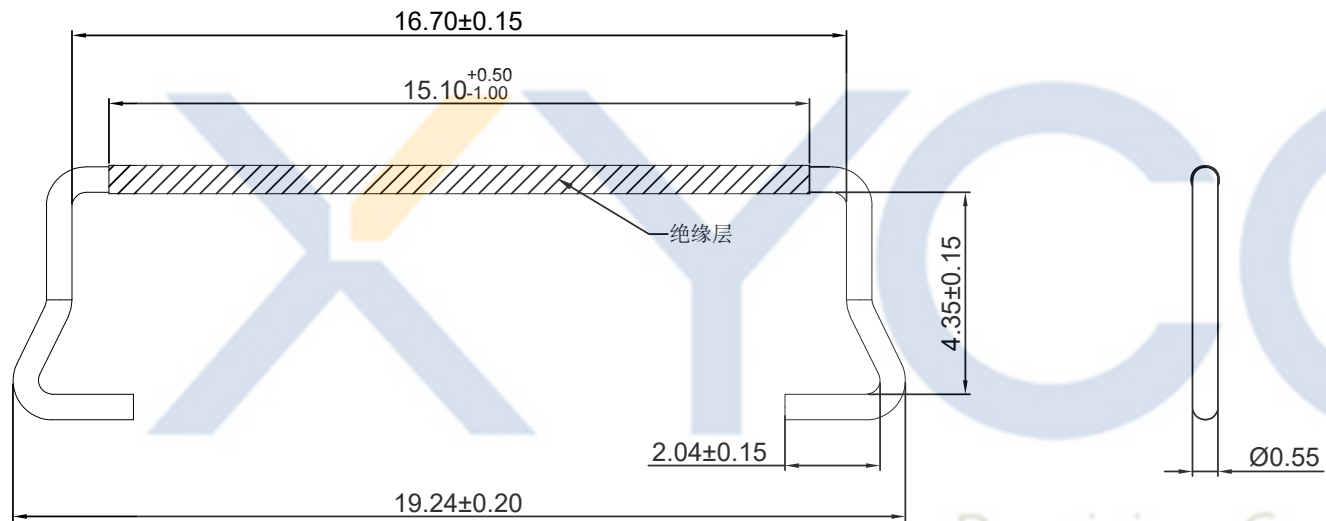

DRAWING FOR CUSTOMER

Precision Connectors

- Material:
- Lock Bar:Stainless Steel

XYCO 东莞市轩业电子科技有限公司
 TEL: 0769-8297 9981/2/3 <http://www.XYCO.com.cn>

					TOLERANCE 公差	DRAWING 設計者	Devin	KB403-30P3A-R1				
2016-12-08	A	/	KB403-30P3A-R1	Devin	.X= ± 0.30	CHECKED 審查	Thomas	PART NO. 料號				
DATE 日期	VER 版本				CHANGE HISTORY 變更歷史	CHANGED NAME 修改後料號	DRAWING 變更者	.XX= ± 0.20	APPROVED 核准	William	DWG NO. 圖號	PE0703A
								.XXX= ± 0.10				

UNIT 單位	mm	PRODUCT NAME 產品名稱	20523 PH0.4mm 30P Wire To Board Pull bar
------------	----	----------------------	---